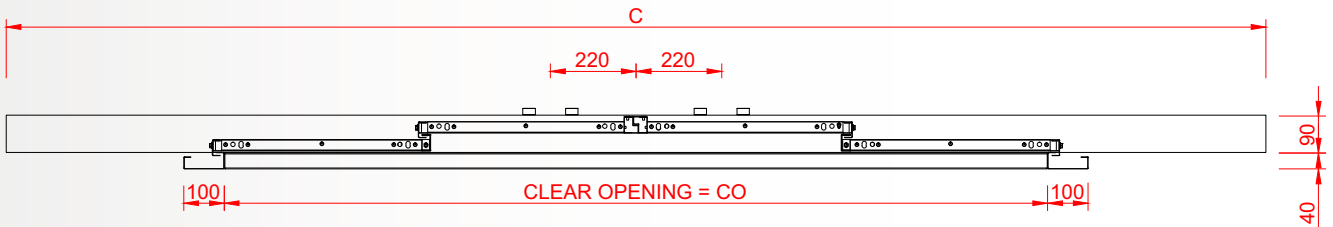

4 PANEL ÇİFT MOTOR MERKEZİ KAT KAPISI

4 PANEL DUAL MOTOR CENTRAL LANDING DOOR

C-150 M2

PRL / C-150 / 015 / C4 / L2
SERİ 14

**1700 mm'den 2800 mm'ye
kadar standart üretim**

From 1700m to 2800 mm,
standart production

4 PANEL ÇİFT MOTOR MERKEZİ KAT KAPISI

4 PANEL DUAL MOTOR CENTRAL LANDING DOOR

CO	1700	1800	1900	2000	2100	2200	2300	2400	2500	2600	2700	2800
C	2610	2760	2910	3060	3210	3360	3510	3660	3810	3960	4110	4260
A	910	960	1010	1060	1110	1160	1210	1260	1310	1360	1410	1460