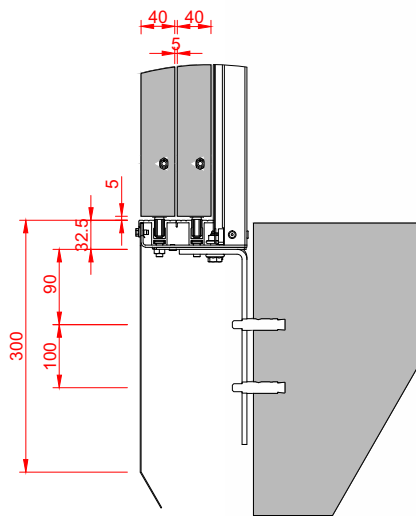

4 PANEL ÇİFT MOTOR MERKEZİ KAT KAPISI

4 PANEL DUAL MOTOR CENTRAL LANDING DOOR

C-150 M2

PRL / C-150 / 015 / C4 / L2
SERİ 14

**1700 mm'den 2800 mm'ye
kadar standart üretim**

From 1700m to 2800 mm,
standart production

4 PANEL ÇİFT MOTOR MERKEZİ KAT KAPISI

4 PANEL DUAL MOTOR CENTRAL LANDING DOOR

CO	1700	1800	1900	2000	2100	2200	2300	2400	2500	2600	2700	2800
C	2610	2760	2910	3060	3210	3360	3510	3660	3810	3960	4110	4260
A	910	960	1010	1060	1110	1160	1210	1260	1310	1360	1410	1460

4 PANEL ÇİFT MOTOR MERKEZİ KAT KAPISI ÖLÇÜLERİ

4 PANEL DUAL MOTOR CENTRAL LANDING DOOR DIMENSIONS

A

B

4 PANEL ÇİFT MOTOR MERKEZİ KAT KAPISI MONTAJ

4 PANEL DUAL MOTOR CENTRAL LANDING DOOR INSTALLATION