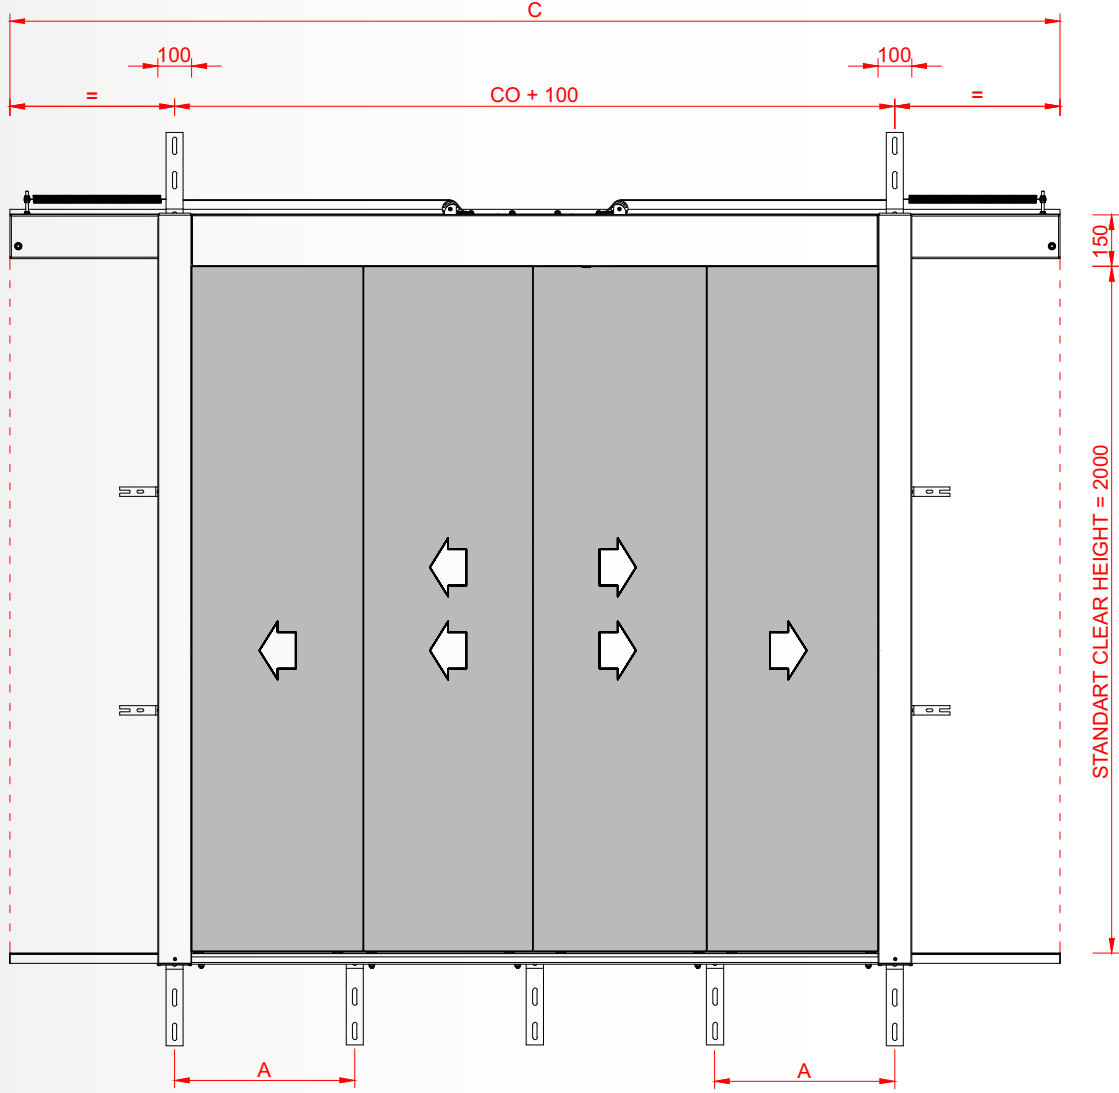

4 PANEL ÇİFT MOTOR MERKEZİ KAT KAPISI

4 PANEL DUAL MOTOR CENTRAL LANDING DOOR

C-150 M2

PRL / C-150 / 015 / C4 / L2
SERİ 14

**1700 mm'den 2800 mm'ye
kadar standart üretim**

From 1700m to 2800 mm,
standart production

4 PANEL ÇİFT MOTOR MERKEZİ KAT KAPISI

4 PANEL DUAL MOTOR CENTRAL LANDING DOOR

CO	1700	1800	1900	2000	2100	2200	2300	2400	2500	2600	2700	2800
C	2610	2760	2910	3060	3210	3360	3510	3660	3810	3960	4110	4260
A	910	960	1010	1060	1110	1160	1210	1260	1310	1360	1410	1460

4 PANEL ÇİFT MOTOR MERKEZİ KAT KAPISI ÖLÇÜLERİ

4 PANEL DUAL MOTOR CENTRAL LANDING DOOR DIMENSIONS

A

B

4 PANEL ÇİFT MOTOR MERKEZİ KAT KAPISI MONTAJ

4 PANEL DUAL MOTOR CENTRAL LANDING DOOR INSTALLATION