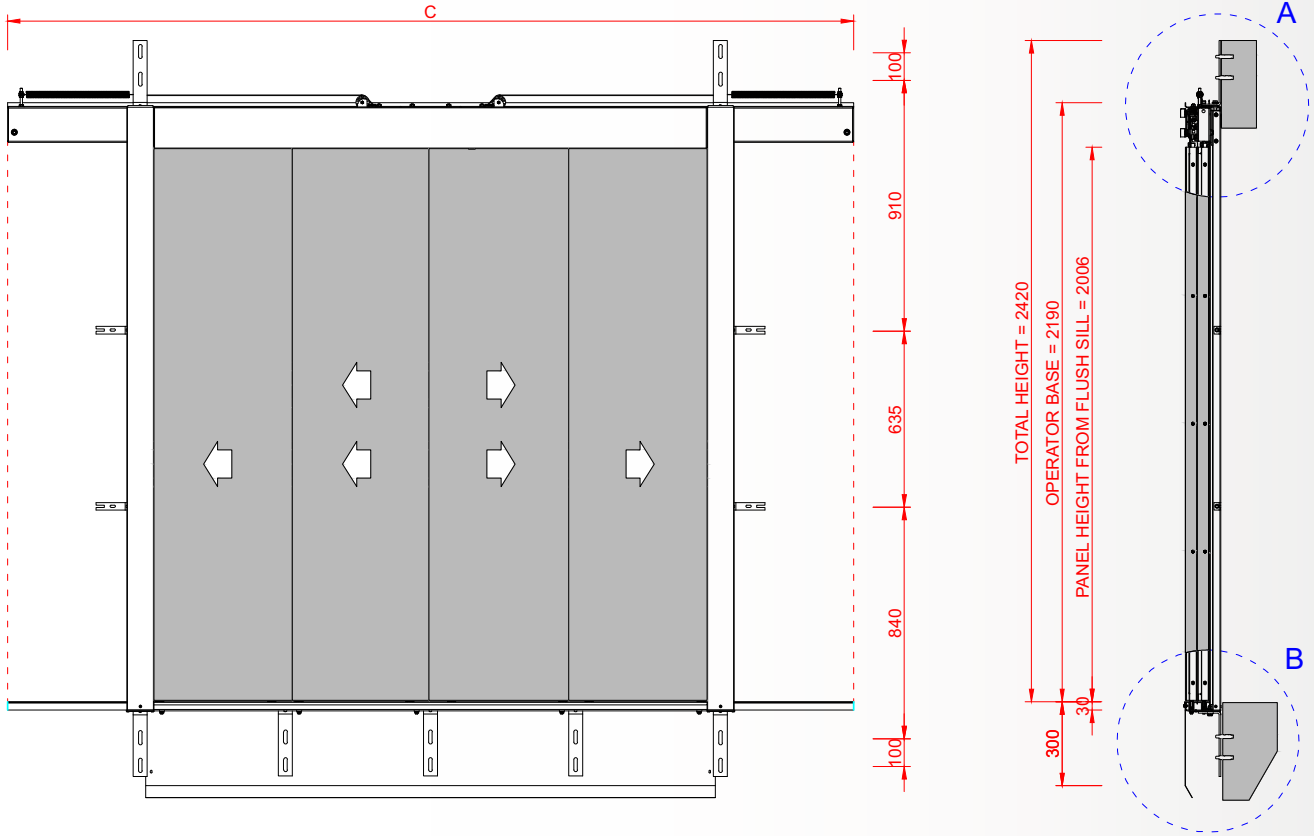

4 PANEL ÇİFT MOTOR MERKEZİ KAT KAPISI

4 PANEL DUAL MOTOR CENTRAL LANDING DOOR

C-150 M2

PRL / C-150 / 015 / C4 / L2
SERİ 14

**1700 mm'den 2800 mm'ye
kadar standart üretim**

From 1700m to 2800 mm,
standart production

4 PANEL ÇİFT MOTOR MERKEZİ KAT KAPISI

4 PANEL DUAL MOTOR CENTRAL LANDING DOOR

CO	1700	1800	1900	2000	2100	2200	2300	2400	2500	2600	2700	2800
C	2610	2760	2910	3060	3210	3360	3510	3660	3810	3960	4110	4260
A	910	960	1010	1060	1110	1160	1210	1260	1310	1360	1410	1460

4 PANEL ÇİFT MOTOR MERKEZİ KAT KAPISI ÖLÇÜLERİ

4 PANEL DUAL MOTOR CENTRAL LANDING DOOR DIMENSIONS

A

B

4 PANEL ÇİFT MOTOR MERKEZİ KAT KAPISI MONTAJ

4 PANEL DUAL MOTOR CENTRAL LANDING DOOR INSTALLATION