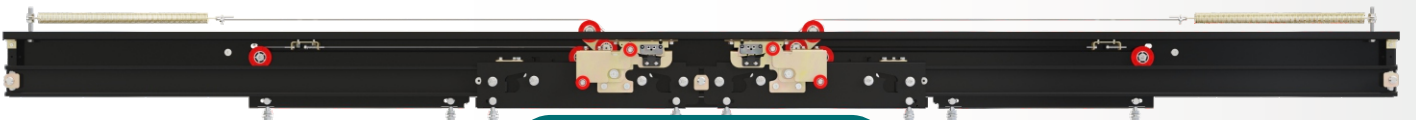

4 PANEL ÇİFT MOTOR MERKEZİ KAT KAPISI

4 PANEL DUAL MOTOR CENTRAL LANDING DOOR

C-150 M2

PRL / C-150 / 015 / C4 / L2
SERİ 14

**1700 mm'den 2800 mm'ye
kadar standart üretim**

From 1700m to 2800 mm,
standart production

4 PANEL ÇİFT MOTOR MERKEZİ KAT KAPISI

4 PANEL DUAL MOTOR CENTRAL LANDING DOOR

CO	1700	1800	1900	2000	2100	2200	2300	2400	2500	2600	2700	2800
C	2610	2760	2910	3060	3210	3360	3510	3660	3810	3960	4110	4260
A	910	960	1010	1060	1110	1160	1210	1260	1310	1360	1410	1460