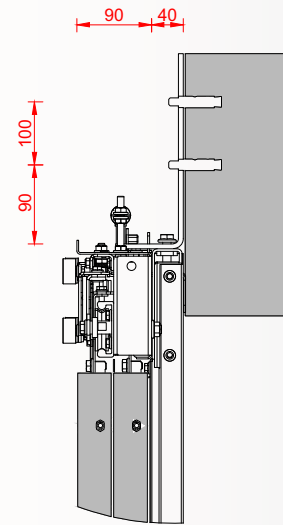

4 PANEL ÇİFT MOTOR MERKEZİ KAT KAPISI

4 PANEL DUAL MOTOR CENTRAL LANDING DOOR

C-150 M2

PRL / C-150 / 015 / C4 / L2
SERİ 14

**1700 mm'den 2800 mm'ye
kadar standart üretim**

From 1700m to 2800 mm,
standart production

4 PANEL ÇİFT MOTOR MERKEZİ KAT KAPISI

4 PANEL DUAL MOTOR CENTRAL LANDING DOOR

CO	1700	1800	1900	2000	2100	2200	2300	2400	2500	2600	2700	2800
C	2610	2760	2910	3060	3210	3360	3510	3660	3810	3960	4110	4260
A	910	960	1010	1060	1110	1160	1210	1260	1310	1360	1410	1460

4 PANEL ÇİFT MOTOR MERKEZİ KAT KAPISI ÖLÇÜLERİ

4 PANEL DUAL MOTOR CENTRAL LANDING DOOR DIMENSIONS

A

B

4 PANEL ÇİFT MOTOR MERKEZİ KAT KAPISI MONTAJ

4 PANEL DUAL MOTOR CENTRAL LANDING DOOR INSTALLATION